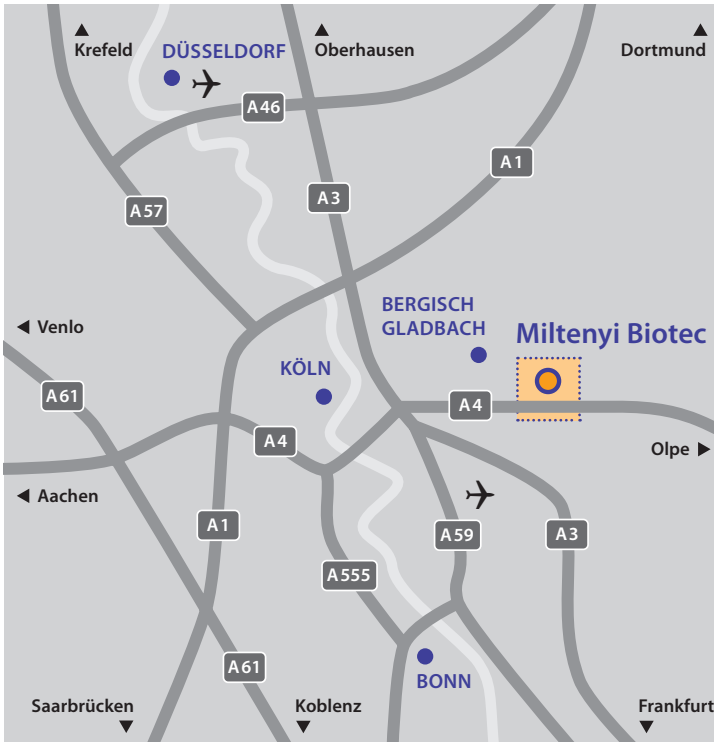

Miltenyi Biotec

So finden Sie uns

Miltenyi Biotec B.V. & Co. KG Deutschland | Bergisch Gladbach Stammsitz

Mit dem Auto:

- Fahren Sie auf der A4 in Richtung Olpe (von Köln kommend), bzw. in Richtung Köln (von Olpe kommend).
- Verlassen Sie die A4 an der Ausfahrt 20, Berg. Gladbach - Bensberg.
- Bleiben Sie auf der rechten Spur und folgen Sie der Straße geradeaus über die Kreuzung. Zu Ihrer Rechten sehen Sie wenig später den „Technologie-Park Bergisch Gladbach“. Biegen Sie nach der dritten Ampel links ab.
- Halten Sie sich links und fahren Sie geradeaus durch das Werkstor. Melden sich beim Pförtner an und fahren Sie dann rechts auf den Besucherparkplatz.
- Gehen Sie vom Besucherparkplatz links an Haus 1 vorbei. Folgen Sie der Beschilderung und nehmen Sie die Treppe auf der rechten Seite.
- Halten Sie sich beim Überqueren des Patios rechts, dort befindet sich die Rezeption.

Mit Bahn / Bus:

- Vom Hauptbahnhof Köln nehmen Sie die U-Bahn-Linie 16 oder 18, bis Neumarkt.
- Verlassen Sie die U-Bahn und steigen Sie in die Stadtbahnlinie 1, bis Bensberg.
- Gehen Sie nach oben zur Busstation und besteigen dort die Buslinie 421 oder 454, Richtung Technologiepark. Steigen Sie am Technologiepark aus.
- Überqueren Sie die Straße und gehen Sie weiter etwa 200 m den Berg hoch, dann links.
- Folgen Sie der Straße weiter geradeaus (nach ca. 100 m ist rechts der Besucherparkplatz). Gehen Sie vom Besucherparkplatz halblinks an Haus 1 vorbei. Halten Sie sich hinter Haus 1 rechts, und nehmen Sie die Stufen / den Fahrstuhl zum Patio. Halten Sie sich beim Überqueren des Patios rechts, dort befindet sich der Eingang.